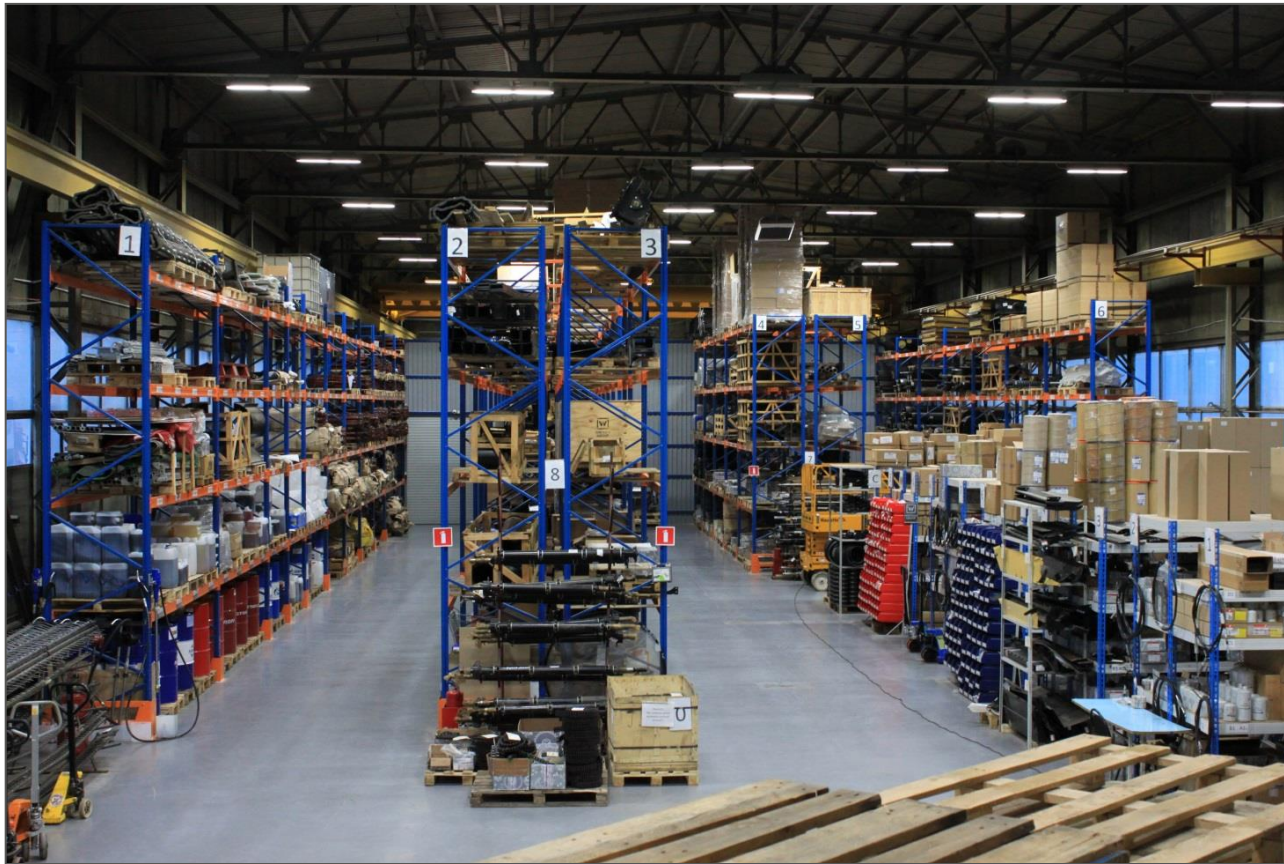

55 сотрудников
Департамента
ППО по работе с
конечными
потребителями

СОСТАВЛЯЮЩИЕ ВЫСОКОГО УРОВНЯ ПОСЛЕПРОДАЖНОГО ОБСЛУЖИВАНИЯ

- собственный склад оригинальных запасных частей и масел (неснижаемый товарный запас – 105 млн. руб.);
- сервисный центр (6 постов для ремонта, 2 кран-балки, цех для ремонта и обкатки ДВС);
- мобильный сервис (18 автомобилей);
- высококвалифицированный персонал (39 сотрудников сервисной службы, 5 менеджеров ДППО).

СОБСТВЕННЫЙ СКЛАД ОРИГИНАЛЬНЫХ ЗАПАСНЫХ ЧАСТЕЙ И МАСЕЛ

Широкий
диапазон
товарного
запаса

Площадь
склада
1 000 м²

Система
«Единый
склад»

ЦЕХ ДЛЯ РЕМОНТА ДВС, КПП И РЕДУКТОРОВ

ВЫСОКОКВАЛИФИЦИРОВАННЫЙ ПЕРСОНАЛ И МОБИЛЬНЫЙ СЕРВИС